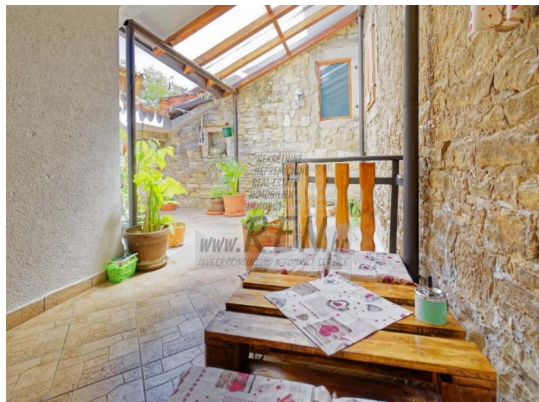

Sinergia Immobili

Piazza Giorgione 59 - 31033 Castelfranco Veneto (TV)

Mail: info@sinergiaimmobili.it Web: sinergiaimmobili.it

Tel: 0423 721618

Localita :	Buje
Codice :	05390
Superficie immobile :	300 m2
Superficie particela :	0 m2
Distanza dal centro :	6000 m
Distanza dal mare :	16000 m
Vista sul mare :	No
Parcheggio :	No
Garage :	No
Cantina :	Si
Aria condizionata :	No
Ascensore :	No
Riscaldamento centralizzato :	No
Piano :	n/a
Numero di piani :	3
Numero di camere da letto :	6
Numero di bagni :	3
Anno di costruzione :	1900
Possibilita d'ampliamento :	No
Efficienza energetica :	Non specificato

Prezzo :	2.625.000 Kn
Prezzo :	350.000 €

Immobili Istria, vendo casa di pietra, dintorni Buje-Buie

La casa in pietra ha un totale di 300 m2, è a 15 min. (16000m) dal mare e da una bellissima spiaggia naturale, a 10 min. (6000 m) dal centro di Buie. La casa è in fila (estremità) ed è composta da piano terra, primo e secondo piano. Ci sono 4 unità separate all'interno della casa. Al piano terra si trovano locali deposito e una zona conviviale "taverna" con camino e ingresso indipendente. Ci sono 3 appartamenti al primo e