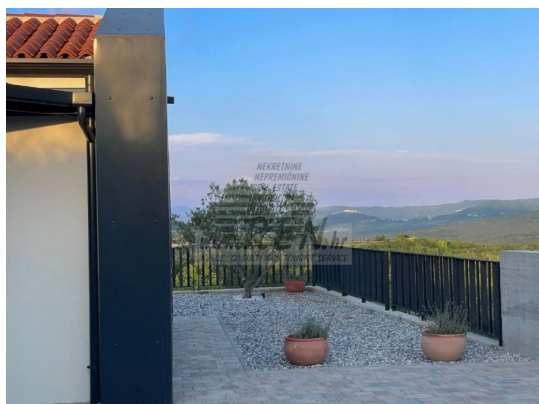

Sinergia Immobili

Piazza Giorgione 59 - 31033 Castelfranco Veneto (TV)

Mail: info@sinergiaimmobili.it Web: sinergiaimmobili.it

Tel: 0423 721618

| | |
|-------------------------------|-----------------|
| Localita : | Buje |
| Codice : | 05329 |
| Superficie immobile : | 145 m2 |
| Superficie particela : | 590 m2 |
| Distanza dal centro : | 8000 m |
| Distanza dal mare : | 12000 m |
| Vista sul mare : | No |
| Parcheggio : | Si |
| Garage : | No |
| Cantina : | No |
| Aria condizionata : | No |
| Ascensore : | No |
| Riscaldamento centralizzato : | No |
| Piano : | Pianterreno |
| Numero di piani : | 1 |
| Numero di camere da letto : | 2 |
| Numero di bagni : | 2 |
| Anno di costruzione : | 2024 |
| Possibilita d'ampliamento : | No |
| Efficienza energetica : | Non specificato |

| | |
|----------|--------------|
| Prezzo : | 4.875.000 Kn |
| Prezzo : | 650.000 € |

Immobili Istria, vendo casa con piscina, dintorni Buje-Buie

La casa dispone con un totale di 145 m2, giardino 592 m2, è a 10 min. (12000m) dal mare e dalle splendide spiagge naturali, 10 min. (8000m) dista dal centro di Buje. La casa è composta dal piano terra. Ci sono in totale 2 camere da letto, 2 bagni, WC, cucina, soggiorno, deposito. La casa è dotata di parcheggio privato, piscina, piscina sulla natura. La casa è a 1000 m dal negozio, 200 m dal ristorante, a 5000