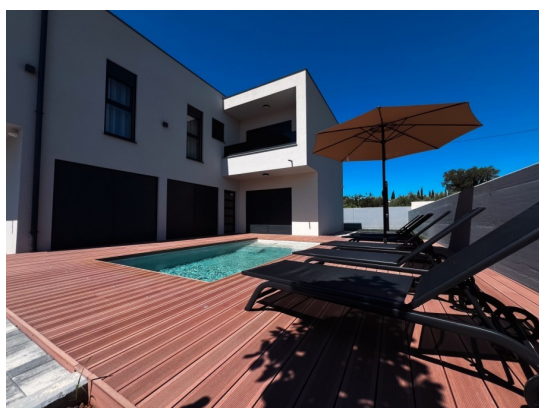

Sinergia Immobili

Piazza Giorgione 59 - 31033 Castelfranco Veneto (TV)

Mail: info@sinergiaimmobili.it Web: sinergiaimmobili.it

Tel: 0423 721618

Localita :	Medulin
Codice :	05255
Superficie immobile :	199 m2
Superficie particela :	258 m2
Distanza dal centro :	250 m
Distanza dal mare :	200 m
Vista sul mare :	Si
Parcheggio :	Si
Garage :	Si
Cantina :	No
Aria condizionata :	No
Ascensore :	No
Riscaldamento centralizzato :	No
Piano :	2
Numero di piani :	2
Numero di camere da letto :	3
Numero di bagni :	3
Anno di costruzione :	2024
Possibilita d'ampliamento :	Si
Efficienza energetica :	Non specificato

Prezzo :	8.790.000 Kn
Prezzo :	1.172.000 €

Pomer, bella casa bifamiliare con piscina, vista mare.
Ottima posizione a Pomer

La casa si trova a Pomer, vicino alla marina ACI e al centro del paese.

La casa ha un design moderno, una costruzione di qualità, attrezzature di alta qualità: il piano terra è composto da un corridoio, un soggiorno con cucina e sala da pranzo, un WC, 1