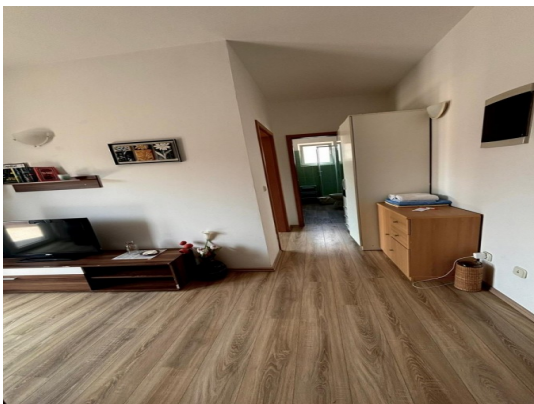

Localita :	Medulin
Codice :	05241
Superficie immobile :	55 m2
Superficie particela :	0 m2
Distanza dal centro :	600 m
Distanza dal mare :	700 m
Vista sul mare :	No
Parcheggio :	Si
Garage :	Si
Cantina :	No
Aria condizionata :	No
Ascensore :	No
Riscaldamento centralizzato :	No
Piano :	1
Numero di piani :	0
Numero di camere da letto :	1
Numero di bagni :	1
Anno di costruzione :	2002
Possibilita d'ampliamento :	No
Efficienza energetica :	Non specificato