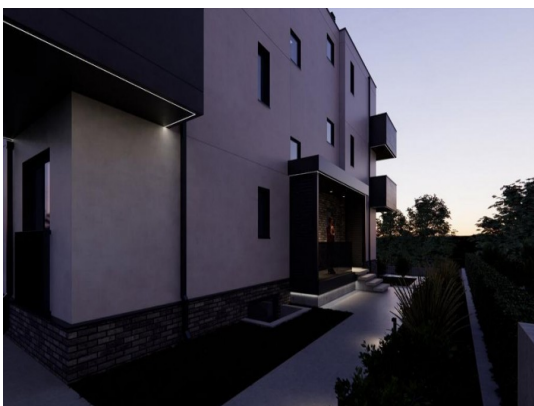

Sinergia Immobili

Piazza Giorgione 59 - 31033 Castelfranco Veneto (TV)

Mail: info@sinergiaimmobili.it Web: sinergiaimmobili.it

Tel: 0423 721618

Localita :	Medulin
Codice :	05171
Superficie immobile :	78 m2
Superficie particela :	0 m2
Distanza dal centro :	600 m
Distanza dal mare :	100 m
Vista sul mare :	Si
Parcheggio :	Si
Garage :	Si
Cantina :	Si
Aria condizionata :	No
Ascensore :	No
Riscaldamento centralizzato :	No
Piano :	2
Numero di piani :	1
Numero di camere da letto :	2
Numero di bagni :	2
Anno di costruzione :	2024
Possibilita d'ampliamento :	No
Efficienza energetica :	Non specificato