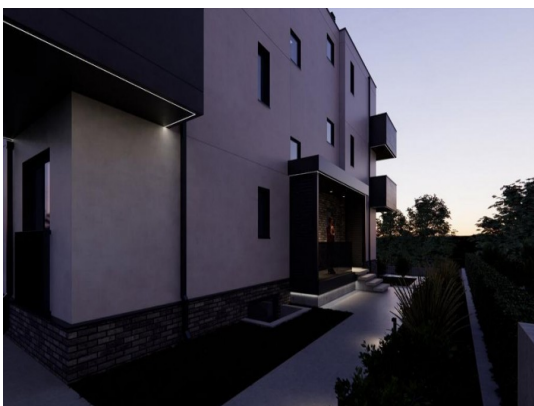

Sinergia Immobili

Piazza Giorgione 59 - 31033 Castelfranco Veneto (TV)

Mail: info@sinergiaimmobili.it Web: sinergiaimmobili.it

Tel: 0423 721618

Localita :	Medulin
Codice :	05170
Superficie immobile :	78 m2
Superficie particela :	0 m2
Distanza dal centro :	600 m
Distanza dal mare :	100 m
Vista sul mare :	Si
Parcheeggio :	Si
Garage :	Si
Cantina :	Si
Aria condizionata :	No
Ascensore :	No
Riscaldamento centralizzato :	No
Piano :	1
Numero di piani :	1
Numero di camere da letto :	2
Numero di bagni :	2
Anno di costruzione :	2024
Possibilita d'ampliamento :	No
Efficienza energetica :	Non specificato