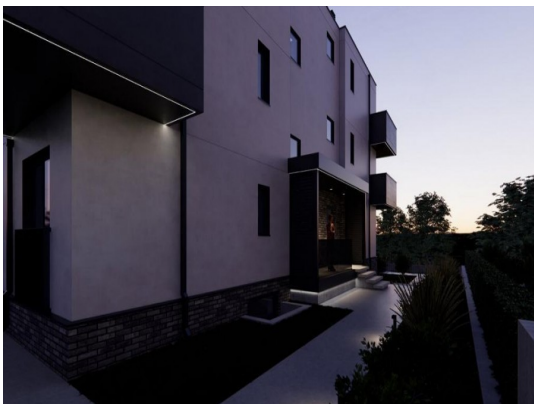

Sinergia Immobili

Piazza Giorgione 59 - 31033 Castelfranco Veneto (TV)

Mail: info@sinergiaimmobili.it Web: sinergiaimmobili.it

Tel: 0423 721618

Localita :	Medulin
Codice :	05169
Superficie immobile :	80 m2
Superficie particela :	0 m2
Distanza dal centro :	600 m
Distanza dal mare :	100 m
Vista sul mare :	Si
Parcheggio :	Si
Garage :	No
Cantina :	Si
Aria condizionata :	No
Ascensore :	No
Riscaldamento centralizzato :	No
Piano :	1
Numero di piani :	1
Numero di camere da letto :	2
Numero di bagni :	2
Anno di costruzione :	2024
Possibilita d'ampliamento :	No
Efficienza energetica :	Non specificato