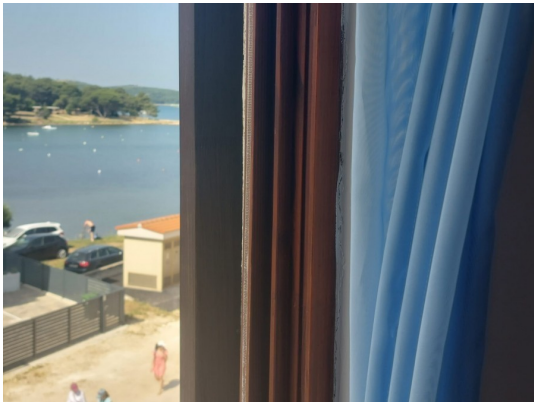

Sinergia Immobili

Piazza Giorgione 59 - 31033 Castelfranco Veneto (TV)

Mail: info@sinergiaimmobili.it Web: sinergiaimmobili.it

Tel: 0423 721618

Localita :	Medulin
Codice :	05010
Superficie immobile :	87 m2
Superficie particela :	0 m2
Distanza dal centro :	600 m
Distanza dal mare :	100 m
Vista sul mare :	Si
Parcheggio :	No
Garage :	No
Cantina :	No
Aria condizionata :	No
Ascensore :	No
Riscaldamento centralizzato :	No
Piano :	2
Numero di piani :	2
Numero di camere da letto :	4
Numero di bagni :	2
Anno di costruzione :	2000
Possibilita d'ampliamento :	No
Efficienza energetica :	Non specificato