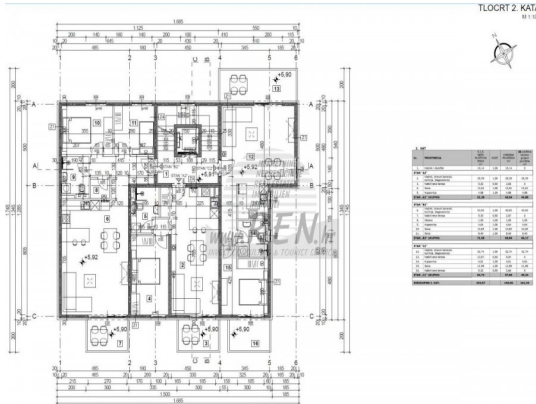

Sinergia Immobili

Piazza Giorgione 59 - 31033 Castelfranco Veneto (TV)

Mail: info@sinergiaimmobili.it Web: sinergiaimmobili.it

Tel: 0423 721618

Localita :	Poreč
Codice :	04956
Superficie immobile :	61 m2
Superficie particela :	0 m2
Distanza dal centro :	800 m
Distanza dal mare :	1000 m
Vista sul mare :	No
Parcheggio :	Si
Garage :	No
Cantina :	No
Aria condizionata :	No
Ascensore :	No
Riscaldamento centralizzato :	No
Piano :	2
Numero di piani :	4
Numero di camere da letto :	1
Numero di bagni :	1
Anno di costruzione :	2023
Possibilita d'ampliamento :	No
Efficienza energetica :	Non specificato