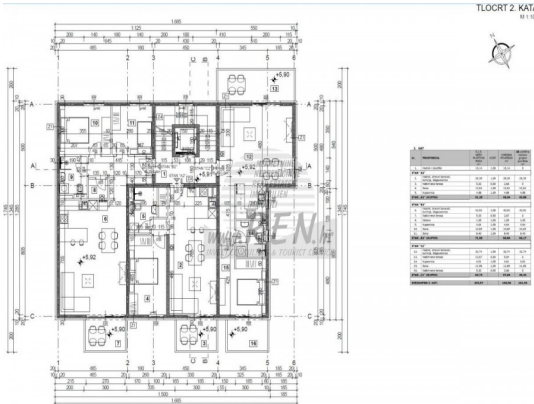

Sinergia Immobili

Piazza Giorgione 59 - 31033 Castelfranco Veneto (TV)

Mail: info@sinergiaimmobili.it Web: sinergiaimmobili.it

Tel: 0423 721618

Localita :	Poreč
Codice :	04956
Superficie immobile :	61 m2
Superficie particela :	0 m2
Distanza dal centro :	800 m
Distanza dal mare :	1000 m
Vista sul mare :	No
Parcheggio :	Si
Garage :	No
Cantina :	No
Aria condizionata :	No
Ascensore :	No
Riscaldamento centralizzato :	No
Piano :	2
Numero di piani :	4
Numero di camere da letto :	1
Numero di bagni :	1
Anno di costruzione :	2023
Possibilita d'ampliamento :	No
Efficienza energetica :	Non specificato