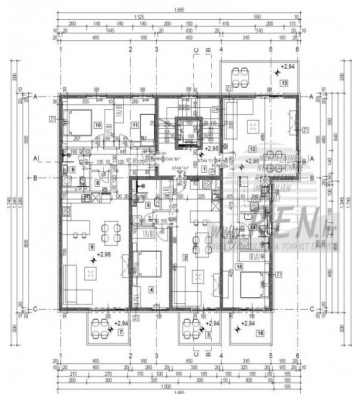

Localita :	Poreč
Codice :	04951
Superficie immobile :	57 m2
Superficie particela :	0 m2
Distanza dal centro :	800 m
Distanza dal mare :	1000 m
Vista sul mare :	No
Parcheggio :	Si
Garage :	No
Cantina :	No
Aria condizionata :	No
Ascensore :	No
Riscaldamento centralizzato :	No
Piano :	1
Numero di piani :	4
Numero di camere da letto :	1
Numero di bagni :	1
Anno di costruzione :	2023
Possibilita d'ampliamento :	No
Efficienza energetica :	Non specificato

Prezzo :	1.533.045 Kn
Prezzo :	204.406 €

Immobili di lusso Istria, vendo appartamento, dintorni Poreč-Parenzo

L'appartamento nelle vicinanze di Parenzo ha un totale di 57,04 m2, si trova al primo piano, la fase di costruzione, dista 5 min. (1000m) dal mare e dalla bellissima spiaggia paesaggistica, 5 min. (800m) dal centro. L'appartamento è composto da cucina/soggiorno/sala da pranzo, camera da letto, bagno e 2 terrazzi. È dotata di aria condizionata,