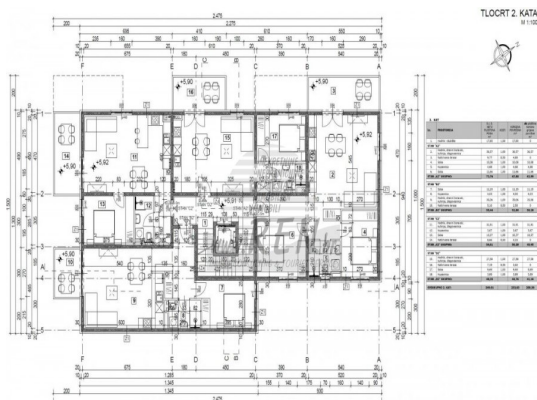

Sinergia Immobili

Piazza Giorgione 59 - 31033 Castelfranco Veneto (TV)

Mail: info@sinergiaimmobili.it Web: sinergiaimmobili.it

Tel: 0423 721618

Localita :	Poreč
Codice :	04942
Superficie immobile :	54 m2
Superficie particela :	0 m2
Distanza dal centro :	800 m
Distanza dal mare :	1000 m
Vista sul mare :	No
Parcheggio :	Si
Garage :	No
Cantina :	No
Aria condizionata :	No
Ascensore :	No
Riscaldamento centralizzato :	No
Piano :	2
Numero di piani :	4
Numero di camere da letto :	1
Numero di bagni :	1
Anno di costruzione :	2023
Possibilita d'ampliamento :	No
Efficienza energetica :	Non specificato