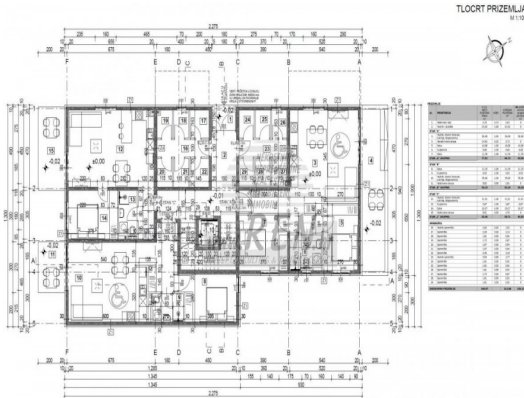

Sinergia Immobili

Piazza Giorgione 59 - 31033 Castelfranco Veneto (TV)

Mail: info@sinergiaimmobili.it Web: sinergiaimmobili.it

Tel: 0423 721618

Localita :	Poreč
Codice :	04931
Superficie immobile :	59 m2
Superficie particela :	15 m2
Distanza dal centro :	800 m
Distanza dal mare :	1000 m
Vista sul mare :	No
Parcheggio :	Si
Garage :	No
Cantina :	No
Aria condizionata :	No
Ascensore :	No
Riscaldamento centralizzato :	No
Piano :	Pianterreno
Numero di piani :	4
Numero di camere da letto :	1
Numero di bagni :	1
Anno di costruzione :	2023
Possibilita d'ampliamento :	No
Efficienza energetica :	Non specificato