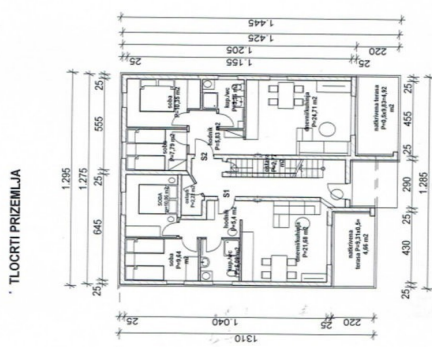

Sinergia Immobili

Piazza Giorgione 59 - 31033 Castelfranco Veneto (TV)

Mail: info@sinergiaimmobili.it Web: sinergiaimmobili.it

Tel: 0423 721618

Localita :	Ližnjan
Codice :	04626
Superficie immobile :	59 m2
Superficie particela :	115 m2
Distanza dal centro :	600 m
Distanza dal mare :	800 m
Vista sul mare :	No
Parcheggio :	Si
Garage :	Si
Cantina :	No
Aria condizionata :	No
Ascensore :	No
Riscaldamento centralizzato :	No
Piano :	n/a
Numero di piani :	1
Numero di camere da letto :	2
Numero di bagni :	1
Anno di costruzione :	2023
Possibilita d'ampliamento :	No
Efficienza energetica :	Non specificato