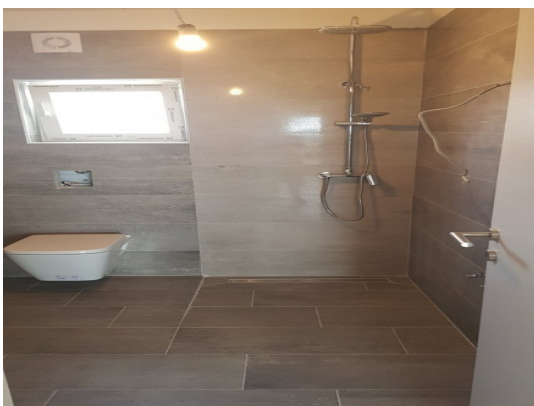

Sinergia Immobili

Piazza Giorgione 59 - 31033 Castelfranco Veneto (TV)

Mail: info@sinergiaimmobili.it Web: sinergiaimmobili.it

Tel: 0423 721618

Localita :	Ližnjan
Codice :	04556
Superficie immobile :	67 m2
Superficie particela :	0 m2
Distanza dal centro :	200 m
Distanza dal mare :	800 m
Vista sul mare :	Si
Parcheggio :	Si
Garage :	No
Cantina :	No
Aria condizionata :	No
Ascensore :	No
Riscaldamento centralizzato :	No
Piano :	1
Numero di piani :	1
Numero di camere da letto :	2
Numero di bagni :	1
Anno di costruzione :	2020
Possibilita d'ampliamento :	No
Efficienza energetica :	Non specificato