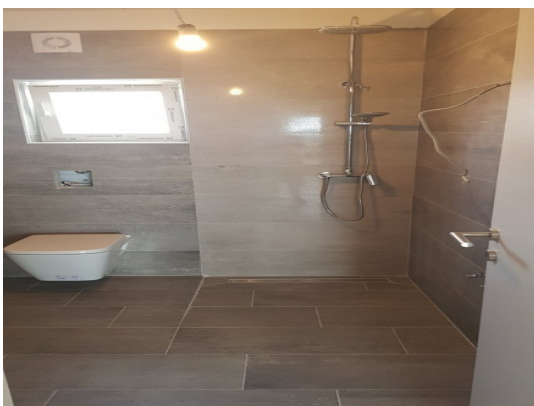

Localita :	Ližnjan
Codice :	04556
Superficie immobile :	67 m2
Superficie particela :	0 m2
Distanza dal centro :	200 m
Distanza dal mare :	800 m
Vista sul mare :	Si
Parcheggio :	Si
Garage :	No
Cantina :	No
Aria condizionata :	No
Ascensore :	No
Riscaldamento centralizzato :	No
Piano :	1
Numero di piani :	1
Numero di camere da letto :	2
Numero di bagni :	1
Anno di costruzione :	2020
Possibilita d'ampliamento :	No
Efficienza energetica :	Non specificato