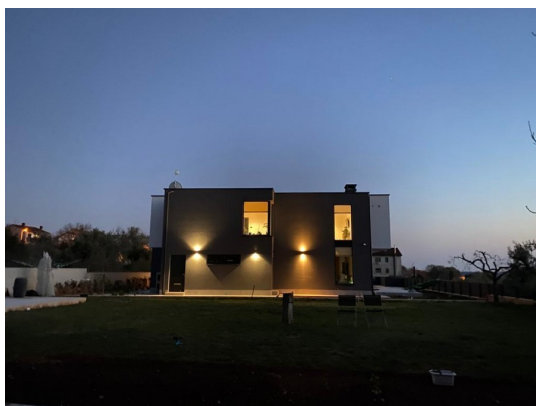

Sinergia Immobili

Piazza Giorgione 59 - 31033 Castelfranco Veneto (TV)

Mail: info@sinergiaimmobili.it Web: sinergiaimmobili.it

Tel: 0423 721618

Localita :	Medulin
Codice :	04396
Superficie immobile :	300 m2
Superficie particela :	1400 m2
Distanza dal centro :	600 m
Distanza dal mare :	800 m
Vista sul mare :	No
Parcheggio :	Si
Garage :	No
Cantina :	No
Aria condizionata :	No
Ascensore :	No
Riscaldamento centralizzato :	No
Piano :	n/a
Numero di piani :	2
Numero di camere da letto :	6
Numero di bagni :	5
Anno di costruzione :	2019
Possibilita d'ampliamento :	No
Efficienza energetica :	A+