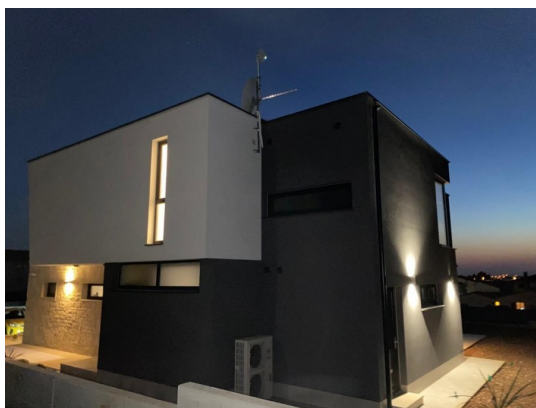

Sinergia Immobili

Piazza Giorgione 59 - 31033 Castelfranco Veneto (TV)

Mail: info@sinergiaimmobili.it Web: sinergiaimmobili.it

Tel: 0423 721618

Localita :	Medulin
Codice :	04396
Superficie immobile :	300 m2
Superficie particela :	1400 m2
Distanza dal centro :	600 m
Distanza dal mare :	800 m
Vista sul mare :	No
Parcheggio :	Si
Garage :	No
Cantina :	No
Aria condizionata :	No
Ascensore :	No
Riscaldamento centralizzato :	No
Piano :	n/a
Numero di piani :	2
Numero di camere da letto :	6
Numero di bagni :	5
Anno di costruzione :	2019
Possibilita d'ampliamento :	No
Efficienza energetica :	A+